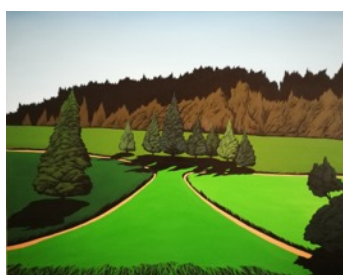

GALERIE  
PARIS HORIZON

Liste d'oeuvres\_HU Shu

1

Paysage I  
Acrylique sur toile  
100cm x 100cm  
2017

2

Paysage II  
Acrylique sur toile  
100cm x 100cm  
2017

3

Paysage III  
Acrylique sur toile  
100cm x 80cm  
2017

4

Paysage IV  
Acrylique sur toile  
100cm x 80cm  
2017

5

Paysage V  
Acrylique sur toile  
100cm x 80cm  
2017

6

Paysage III, IV, V  
Acrylique sur toile  
2017

7

Paysage VI  
Acrylique sur toile  
100cm x 100cm  
2017

8

Paysage VII  
Acrylique sur toile  
100cm x 80cm  
2017

9

Paysage VIII  
Acrylique sur toile  
100cm x 100cm  
2017

10

Paysage IX  
Acrylique sur toile  
100cm x 100cm  
2017

11

Paysage X  
Acrylique sur toile  
30cm x 30cm  
2017