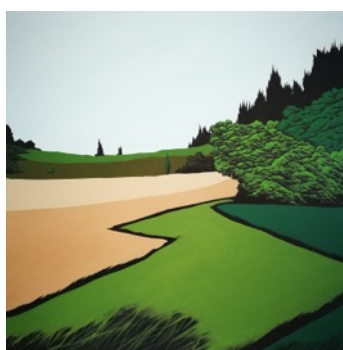

GALERIE  
PARIS HORIZON

Liste d'oeuvres\_HU Shu

1

Paysage I  
Acrylique sur toile  
100cm x 100cm  
2017

2

Paysage II  
Acrylique sur toile  
100cm x 100cm  
2017

3

Paysage III  
Acrylique sur toile  
100cm x 80cm  
2017

4

Paysage IV  
Acrylique sur toile  
100cm x 80cm  
2017

5

Paysage V  
Acrylique sur toile  
100cm x 80cm  
2017

6

Paysage III, IV, V  
Acrylique sur toile  
2017

7

Paysage VI  
Acrylique sur toile  
100cm x 100cm  
2017

8

Paysage VII  
Acrylique sur toile  
100cm x 80cm  
2017

9

Paysage VIII  
Acrylique sur toile  
100cm x 100cm  
2017

10

Paysage IX  
Acrylique sur toile  
100cm x 100cm  
2017

11

Paysage X  
Acrylique sur toile  
30cm x 30cm  
2017