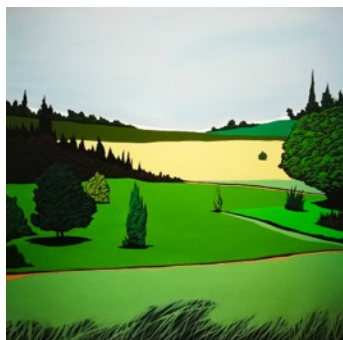

GALERIE  
PARIS HORIZON

Liste d'oeuvres\_HU Shu

1

Paysage I  
Acrylique sur toile  
100cm x 100cm  
2017

2

Paysage II  
Acrylique sur toile  
100cm x 100cm  
2017

3

Paysage III  
Acrylique sur toile  
100cm x 80cm  
2017

4

Paysage IV  
Acrylique sur toile  
100cm x 80cm  
2017

5

Paysage V  
Acrylique sur toile  
100cm x 80cm  
2017

6

Paysage III, IV, V  
Acrylique sur toile  
2017

7

Paysage VI  
Acrylique sur toile  
100cm x 100cm  
2017

8

Paysage VII  
Acrylique sur toile  
100cm x 80cm  
2017

9

Paysage VIII  
Acrylique sur toile  
100cm x 100cm  
2017

10

Paysage IX  
Acrylique sur toile  
100cm x 100cm  
2017

11

Paysage X  
Acrylique sur toile  
30cm x 30cm  
2017